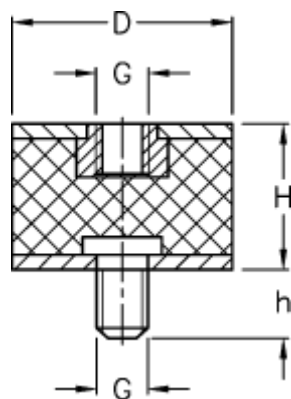

Varenummer: 51201041050910
Beskrivelse: KLEE Vibrationsdæmper type 2
15-15-2, M4/M4x10, NR - 57 shore

Mål

D = 15
G = M4
h = 10
H = 15